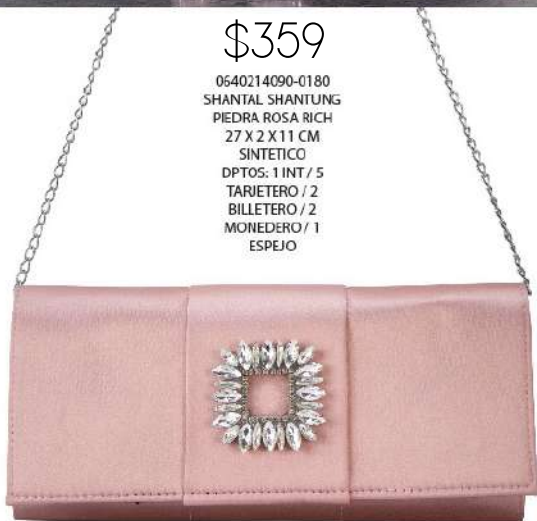

$359

0640214090-0180
SHANTAL SHANTUNG
PIEDRA ROSA RICH
27 X 2 X 11 CM
SINTETICO
DPTOS: 1 INT / 5
TARJETERO / 2
BILLETERO / 2
MONEDERO / 1
ESPEJO