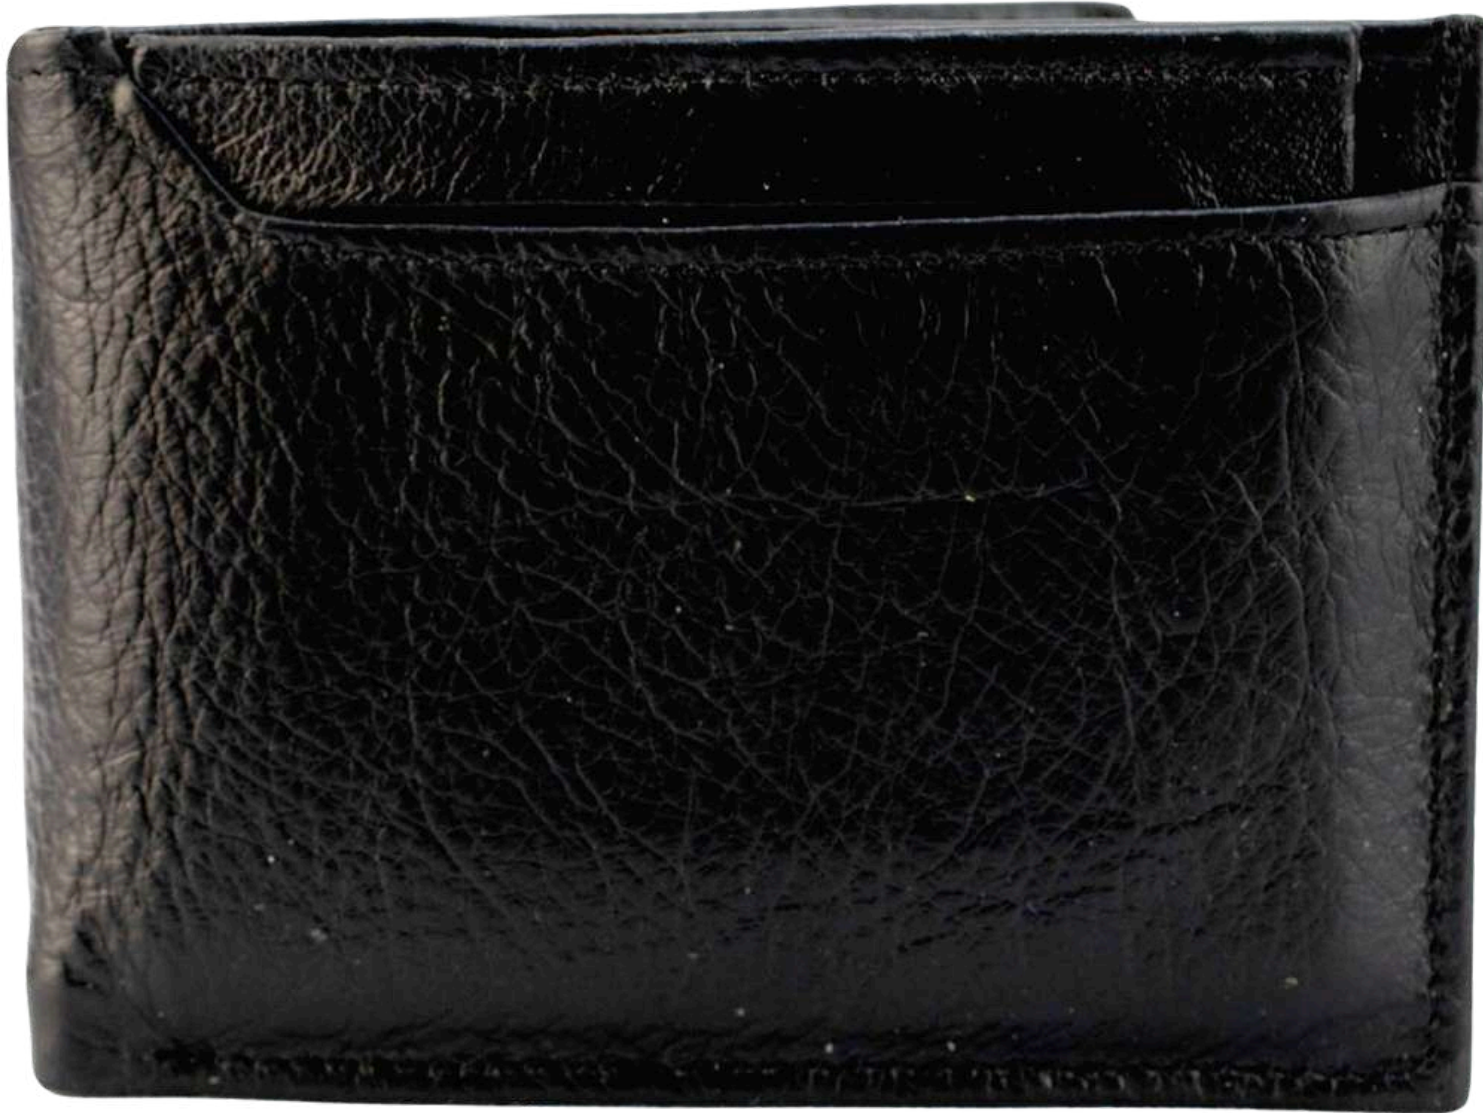

8550931708-0178
LÁZARO LATERAL PIEL
CAFÉ
12X2X9CM
PIEL
DPTOS: / INCLUYE
TARJETERO
INDEPENDIENTE CON 3
DIVISIONES 7
TARJETERO / 2
BILLETERO / INCLUYE
CAJA