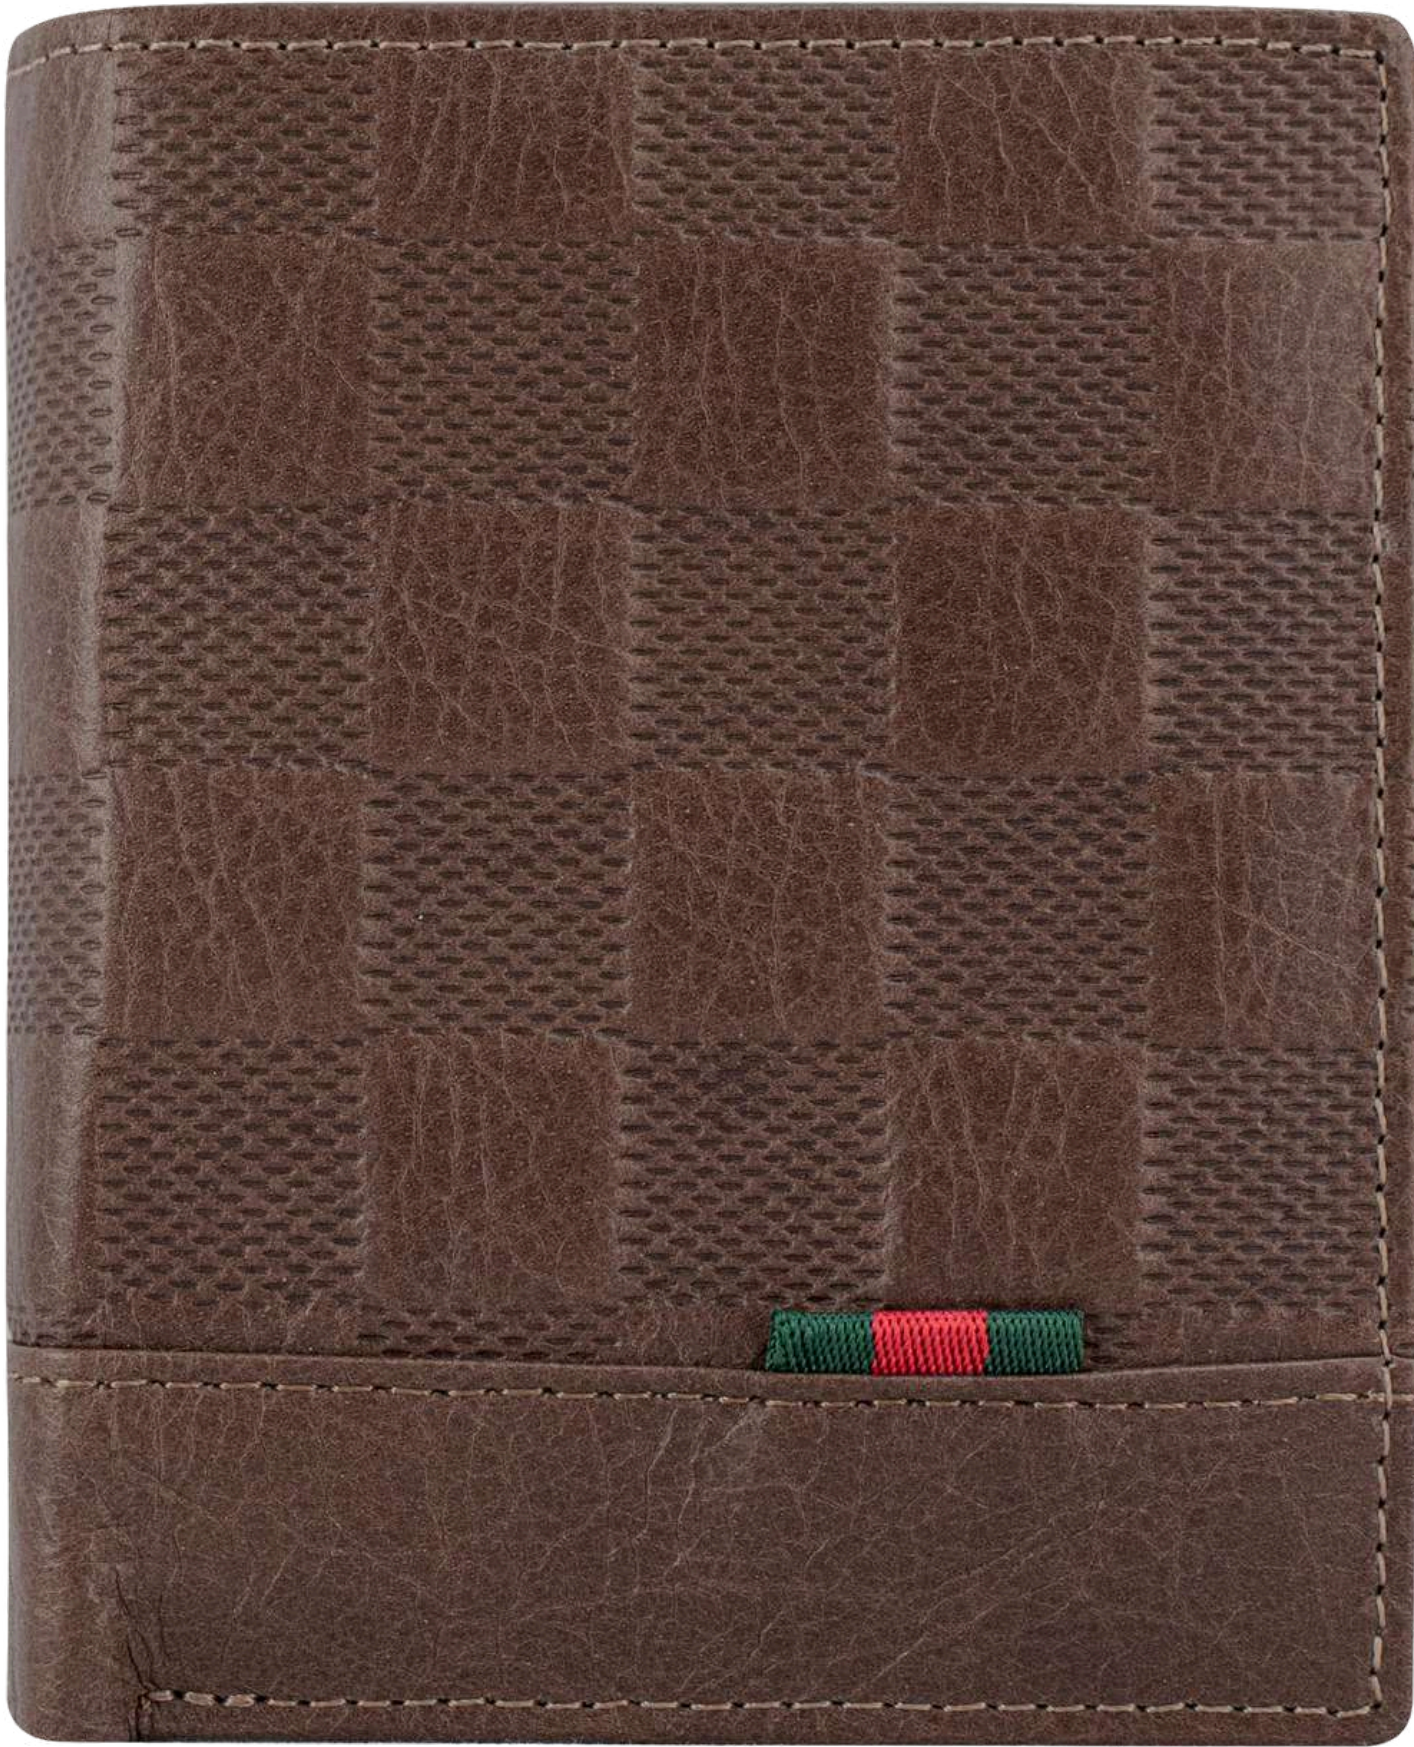

¡Últimas Piezas!

7950404608-0160
EDUARDO AJEDREZ
CAFÉ
9X2X11 CM
SINTETICO
DPTOS: 7 TARJETERO /
2 BILLETERO / 2
MONEDERO

7950404609-0160
EDUARDO AJEDREZ
CAMEL
9X2X11 CM
SINTETICO
DPTOS: 7 TARJETERO /
2 BILLETERO / 2
MONEDERO