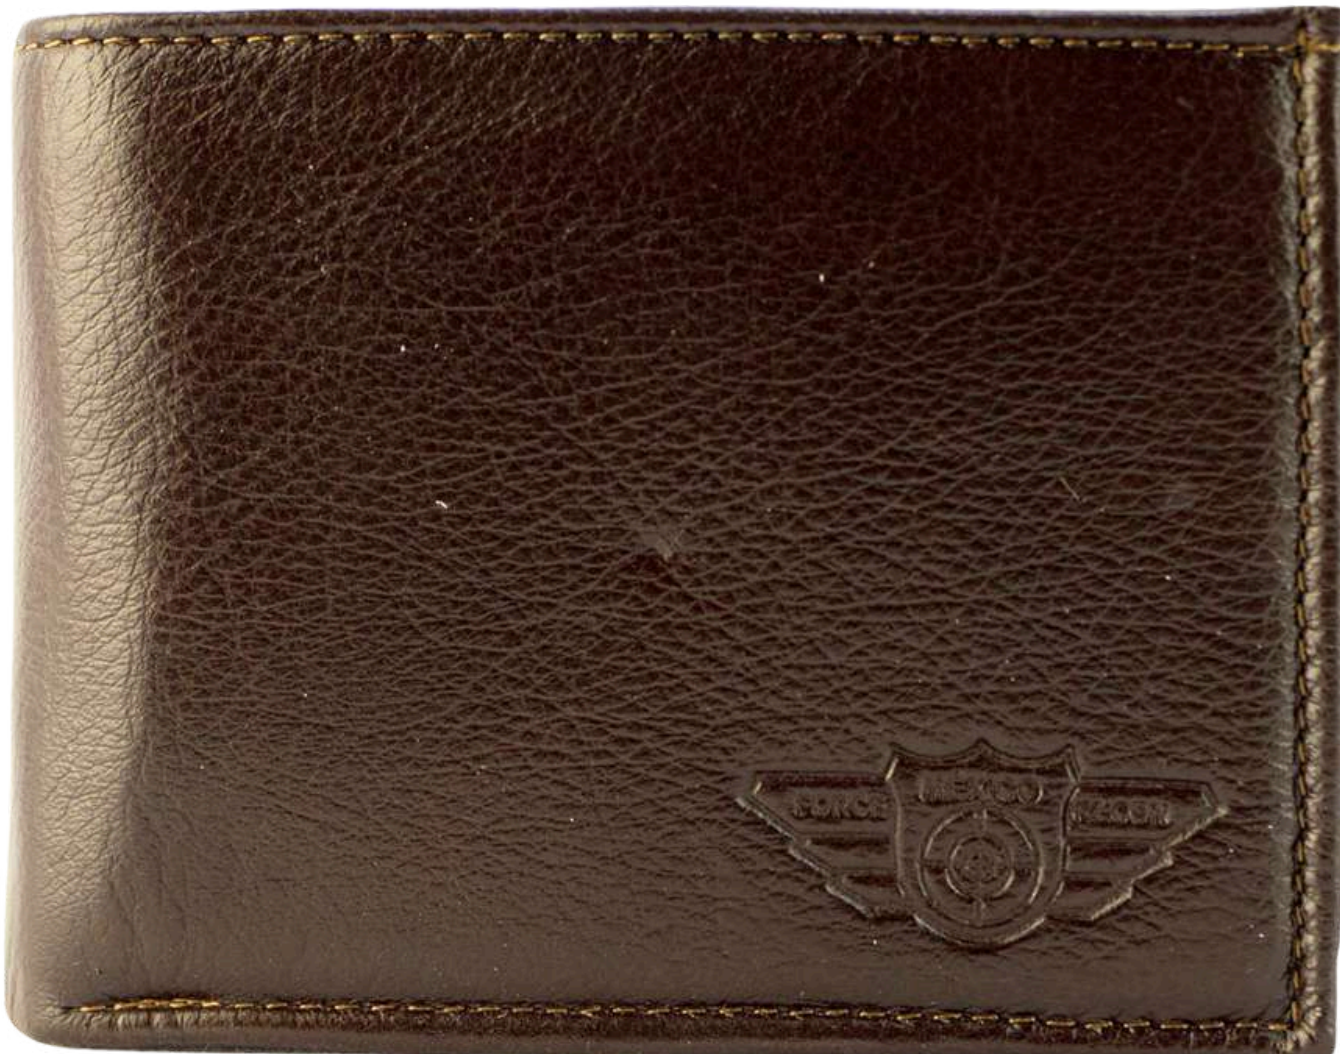

8550731708-0178
ANIBAL PIEL CAFÉ
12X2X9CM
PIEL
DPTOS: / BILLETERO
OCULTO 8 TARJETERO
/ 3 BILLETERO /
INCLUYE CAJA

Incluye
Compartimento
Oculto