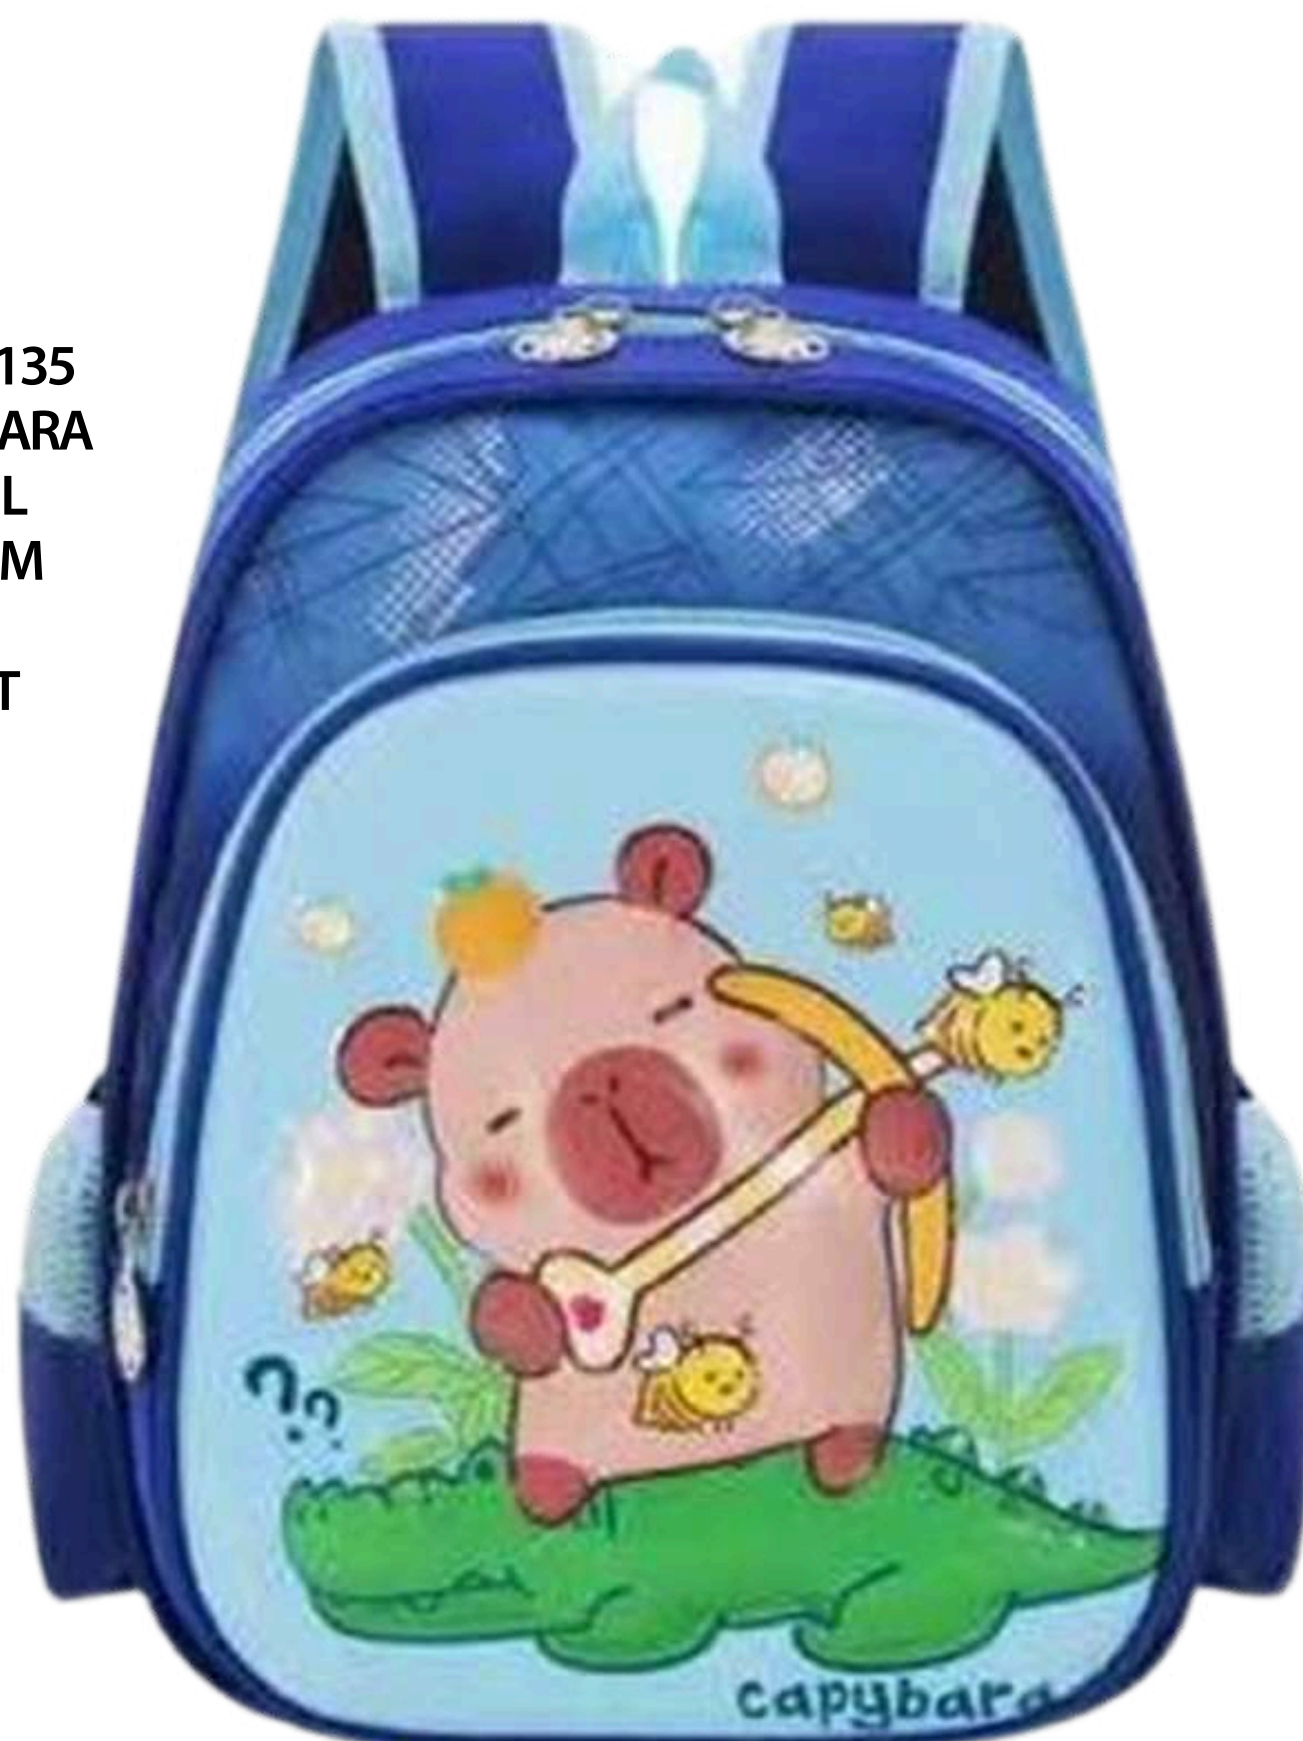

*Disponibilidad
Hasta agotar
existencia*
-En Productos de
importación no
aplica Garantía-

CAPYBARA
SUPERHERO