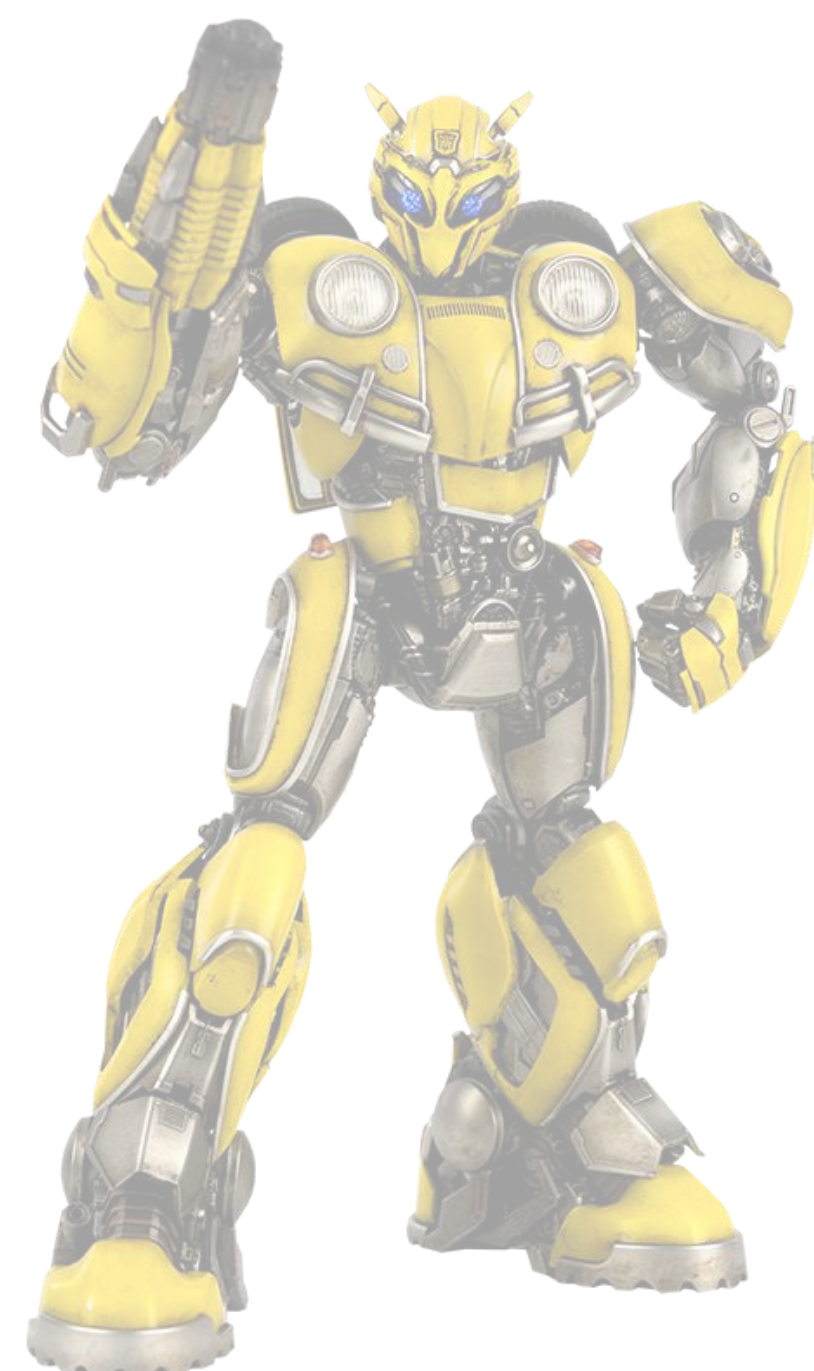

*Disponibilidad
Hasta agotar
existencia*
-En Productos de
importación no
aplica Garantía-

$439

5720803322-0220
TRIO ESCOLAR CON
LUZ BUMBLEBEE
NEGRO
31 X 18 X 40 CM
SINTETICO
DPTOS: 4 EXT //
INCLUYE LONCHERA Y
LAPICERA