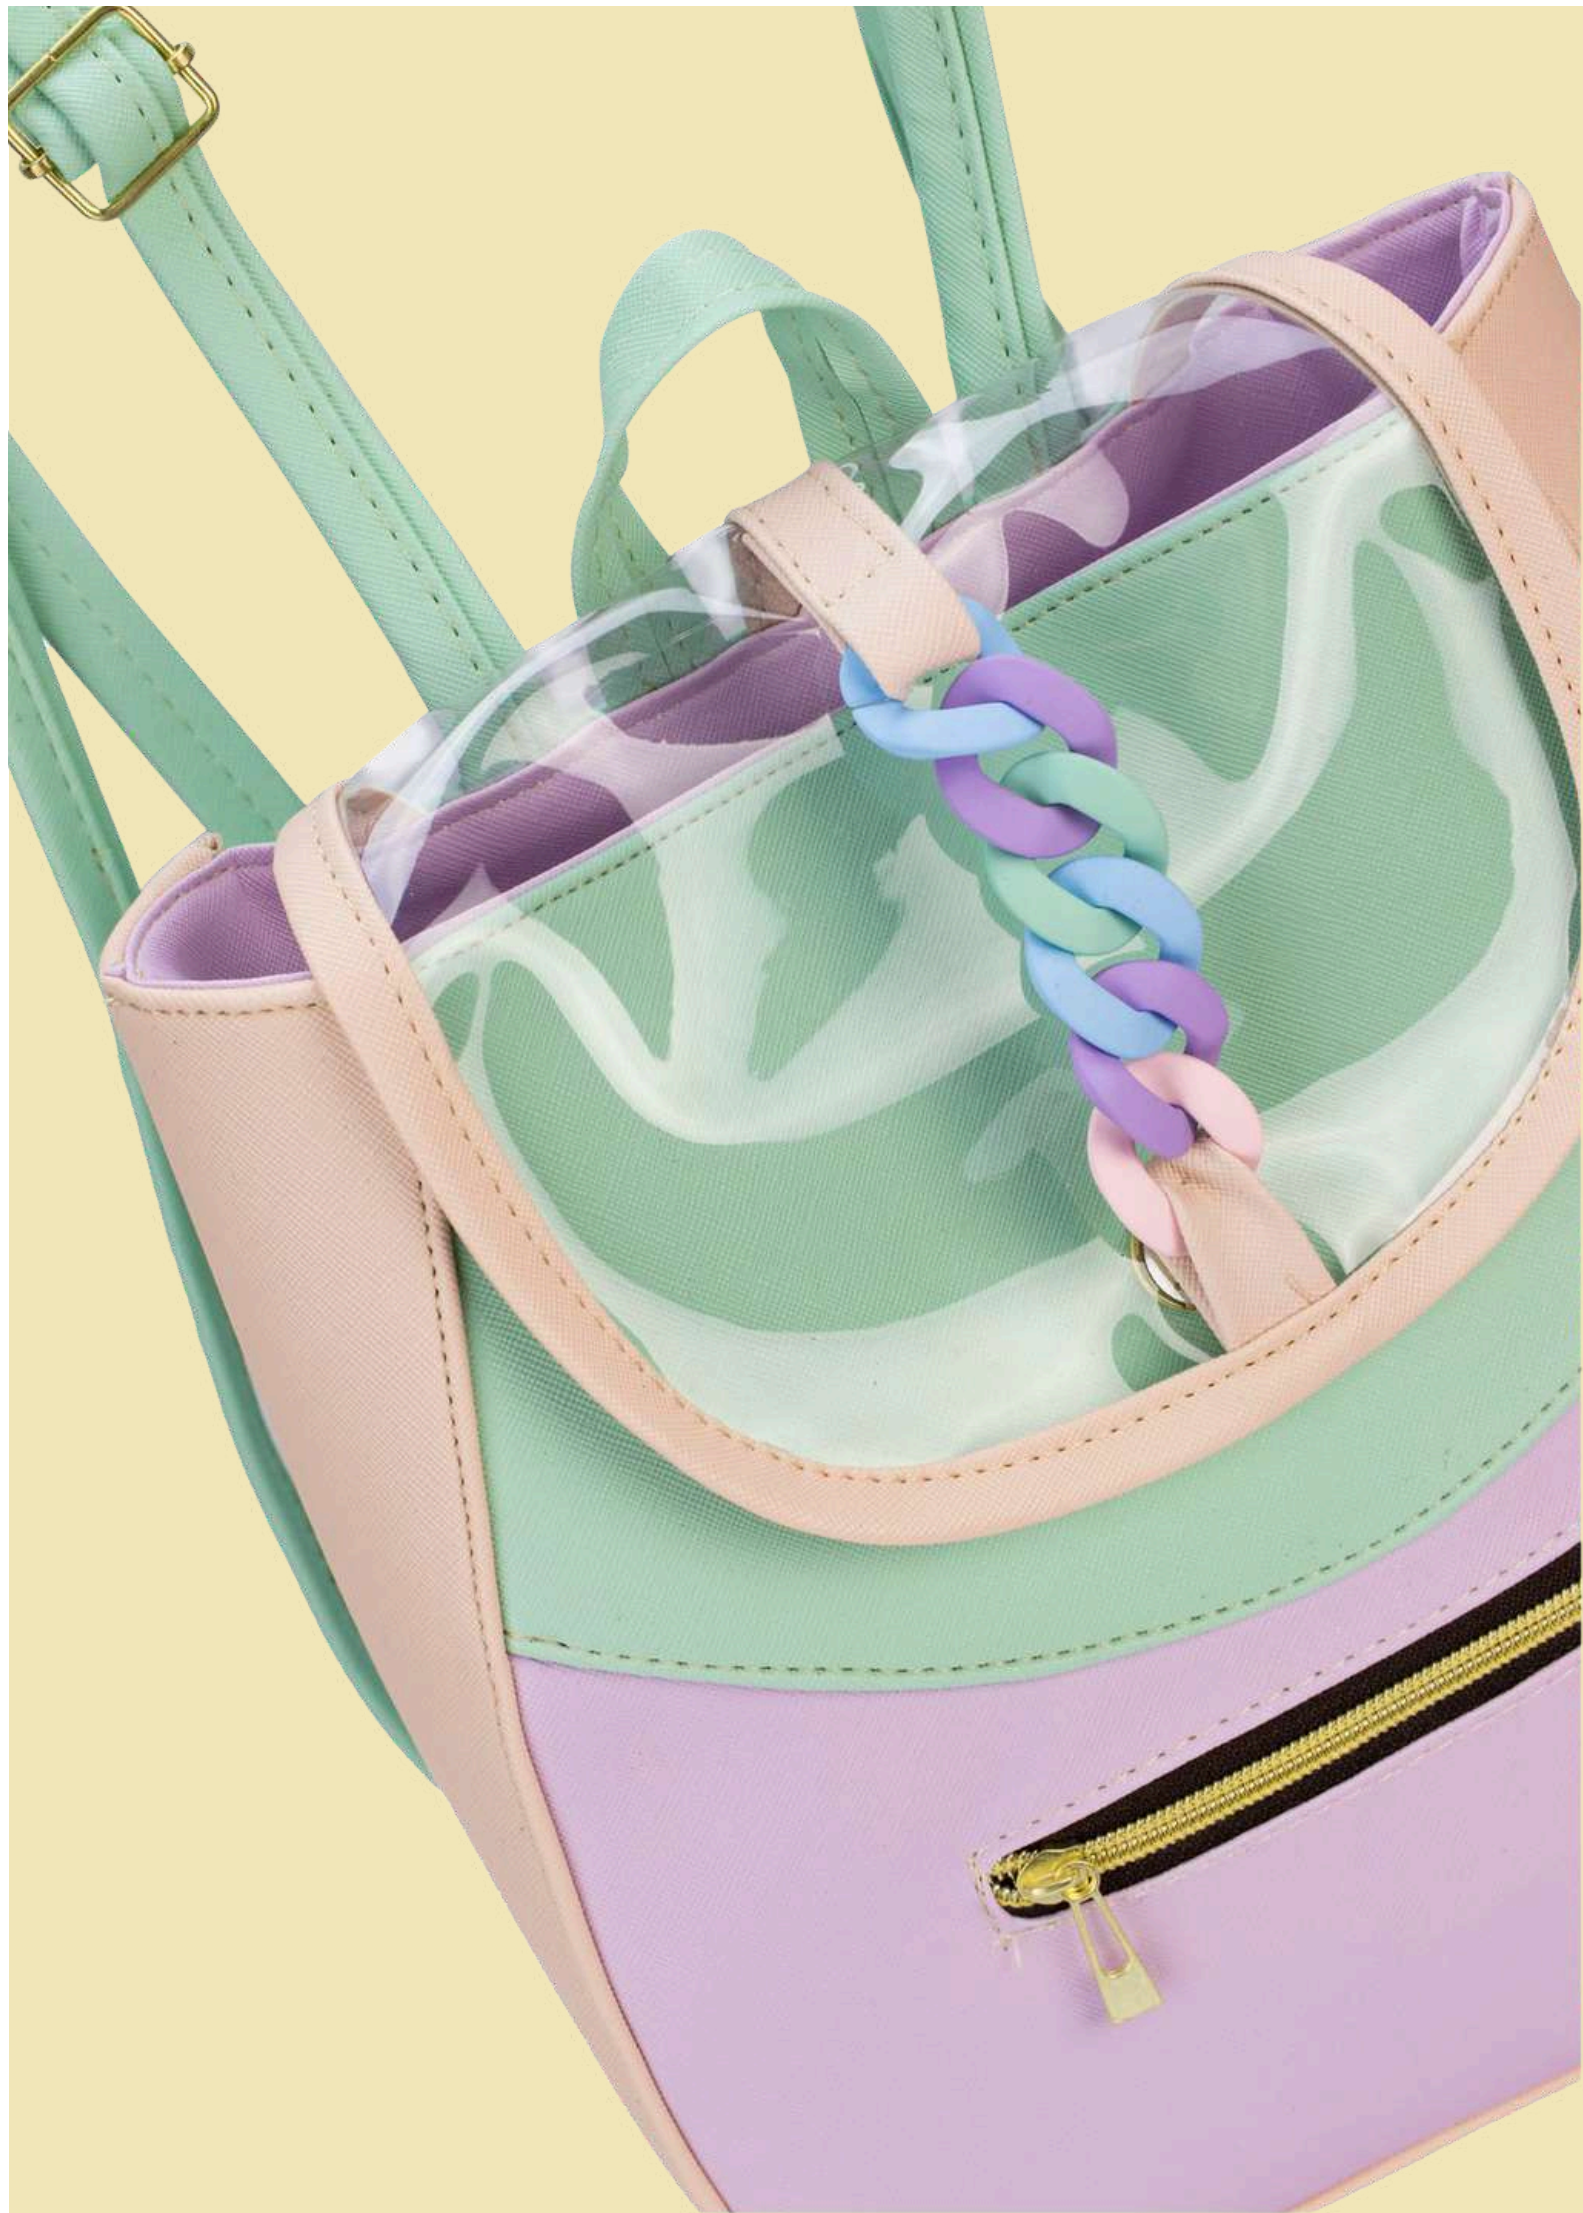

6910129520-0135
ANDREA DAPRA
MULTICOLOR PASTEL
24 X 9 X 26 CM
SINTÉTICO
DPTOS: 1 EXT
$269