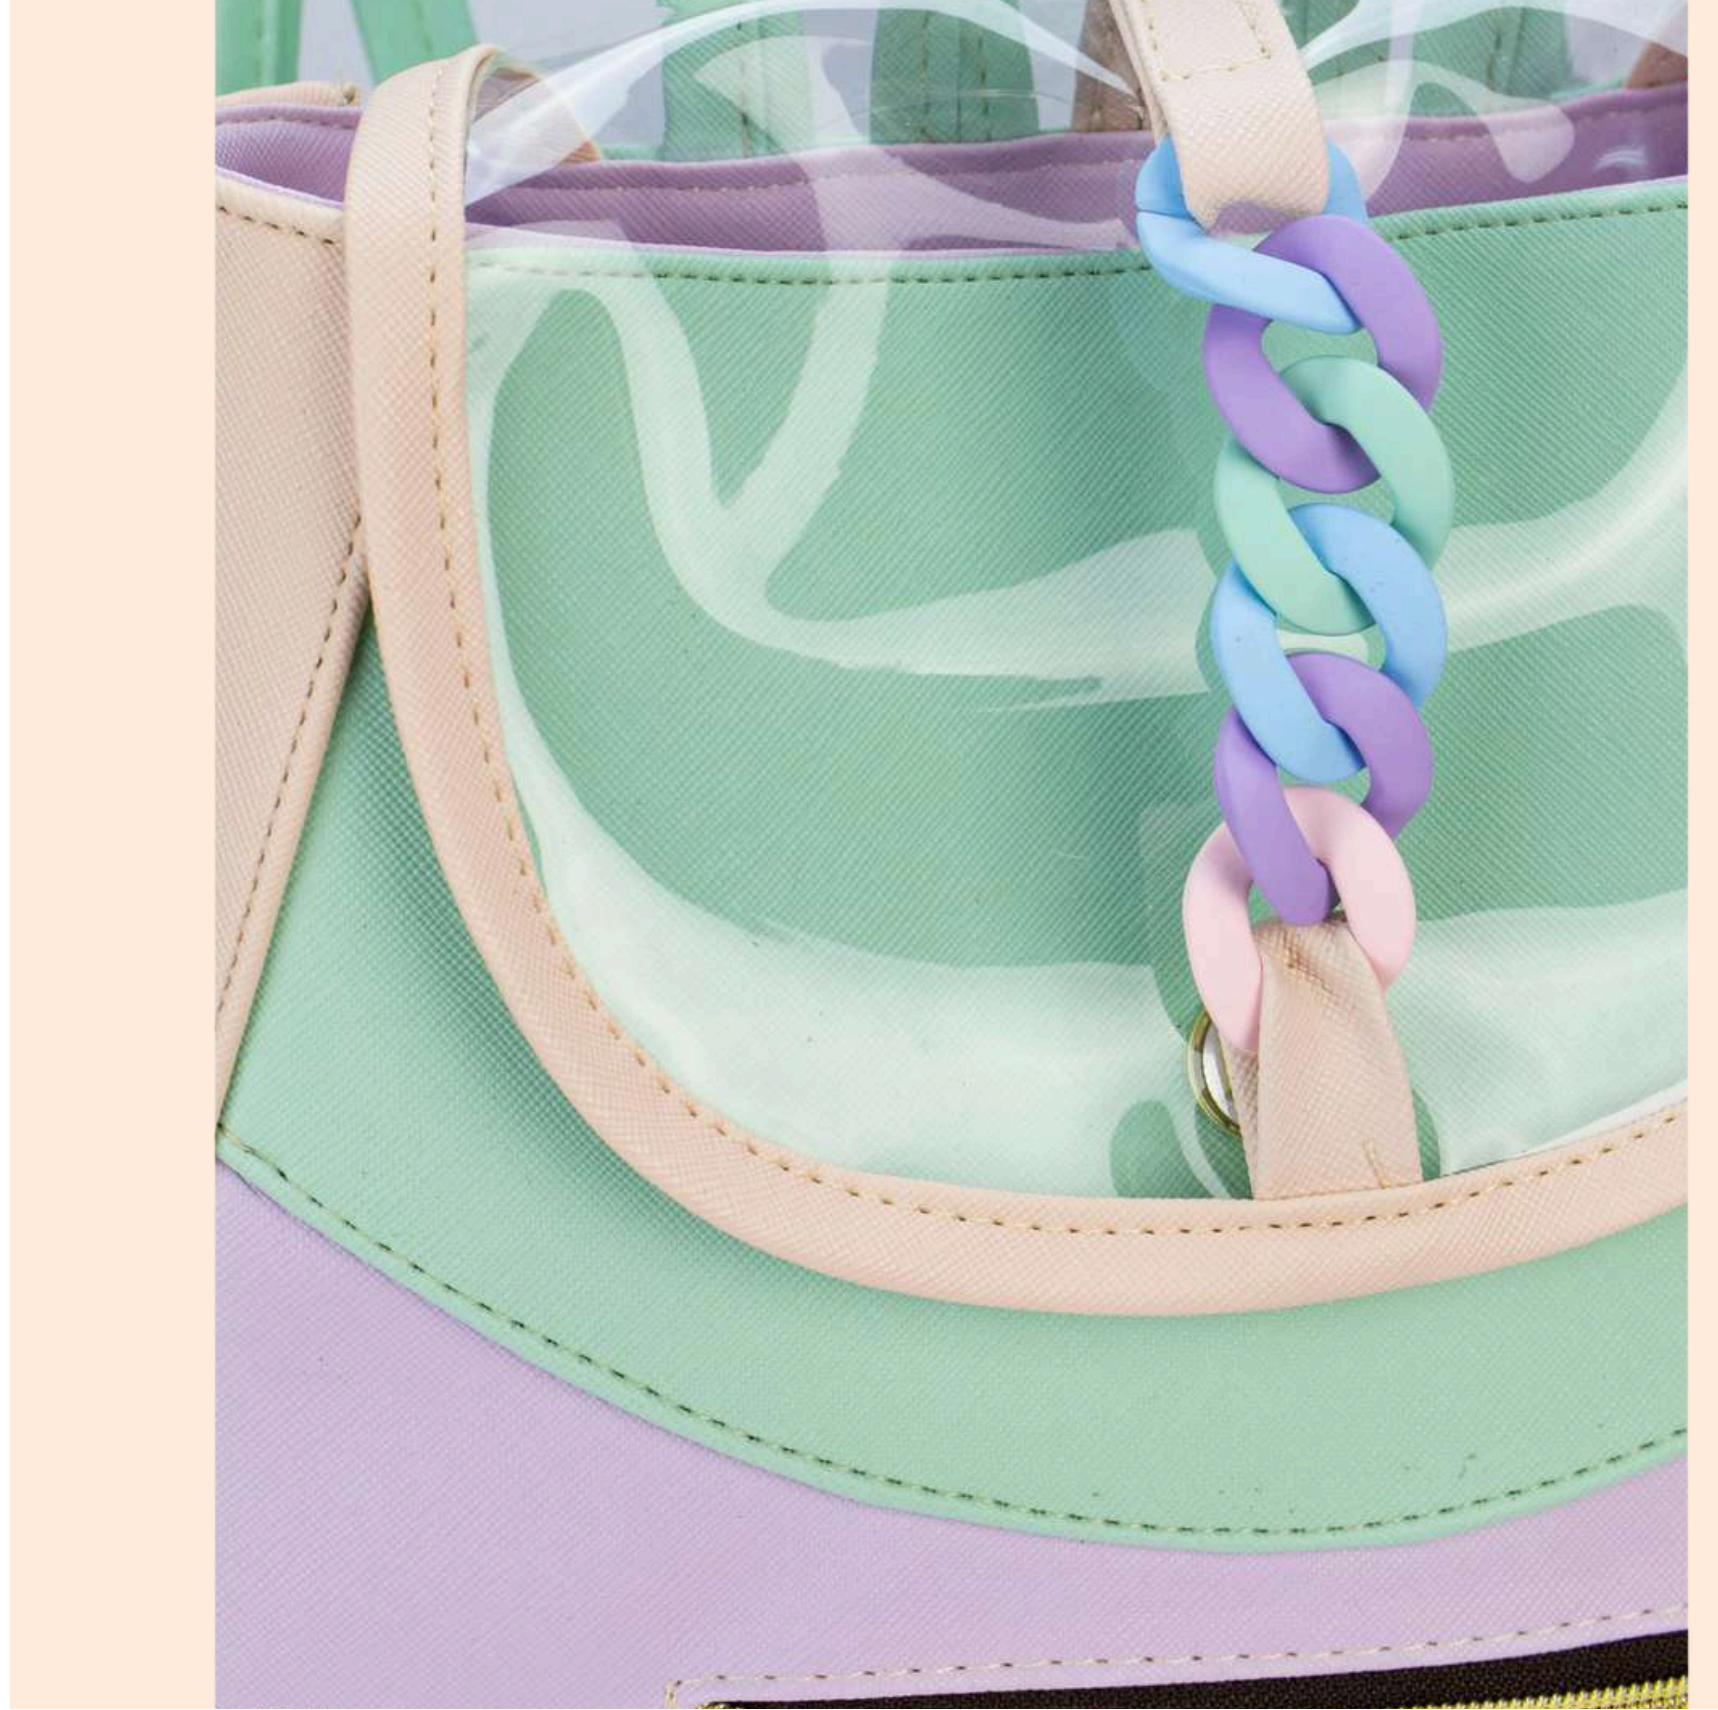

6910129520-0135
ANDREA DAPRA
MULTICOLOR PASTEL
24 X 9 X 26 CM
SINTÉTICO
DPTOS: 1 EXT
$269