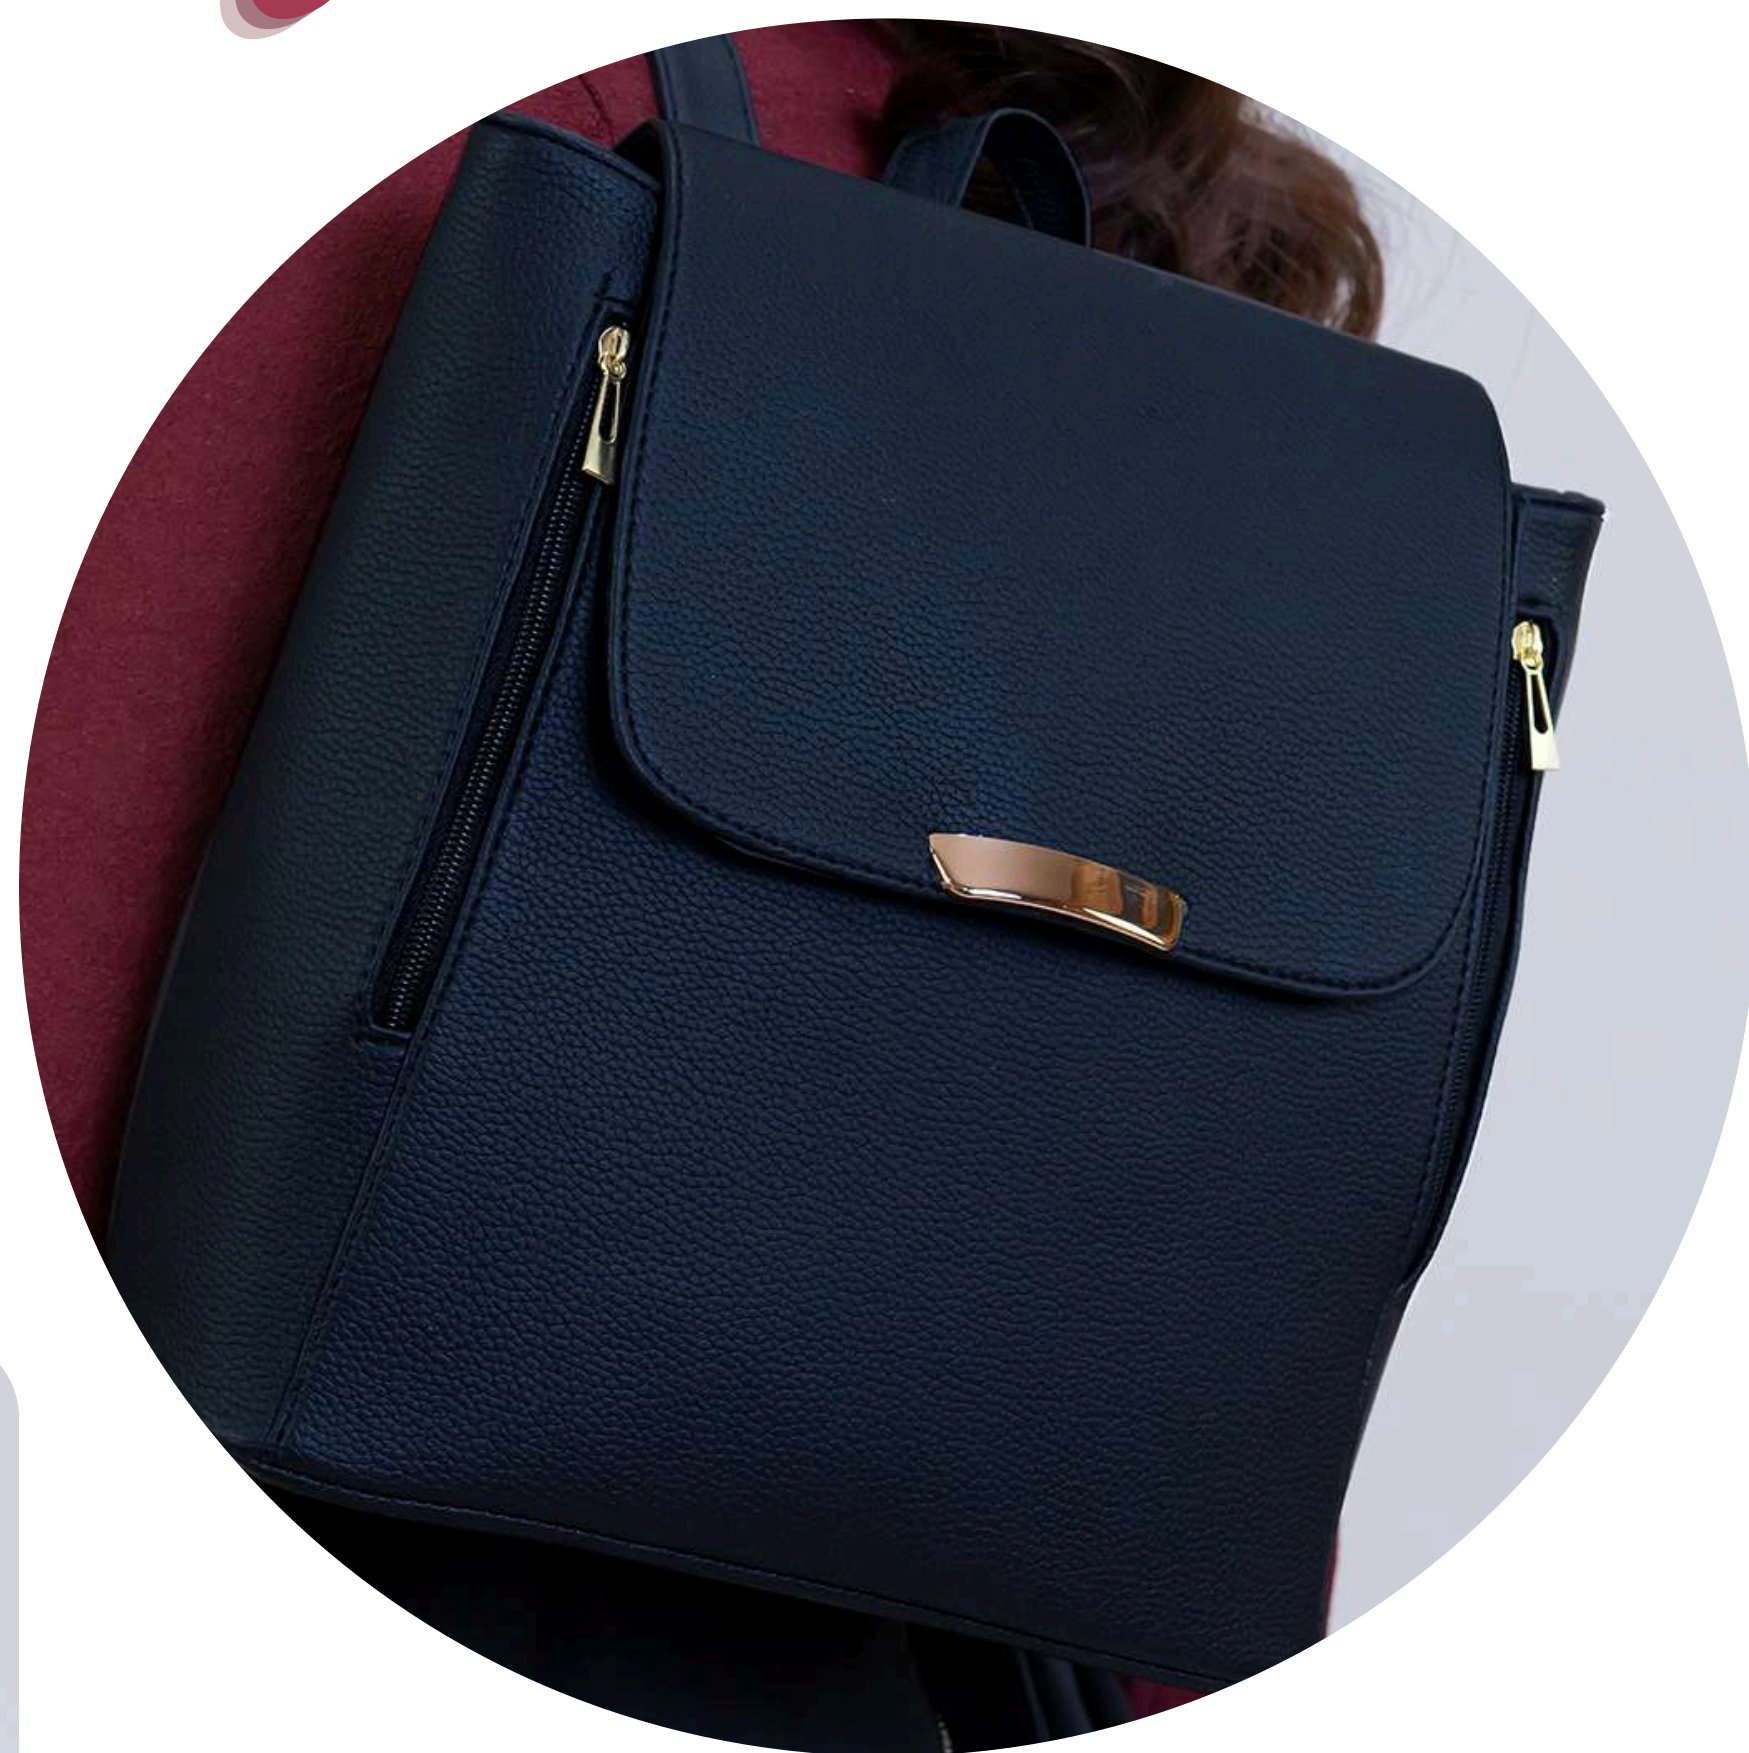

Mochila *Elegant*

6910131422-0135
ANDREA VACA NEGRO
24 X 9 X 25 CM
TEXTIL/SINTETICO
DPTOS: 1 EXT
$269

5420731322-0195
AFRICA TORINO
NEGRO
28 X 12 X 29 CM
SINTÉTICO
DPTOS: 1 INT / 2 EXT //
$389