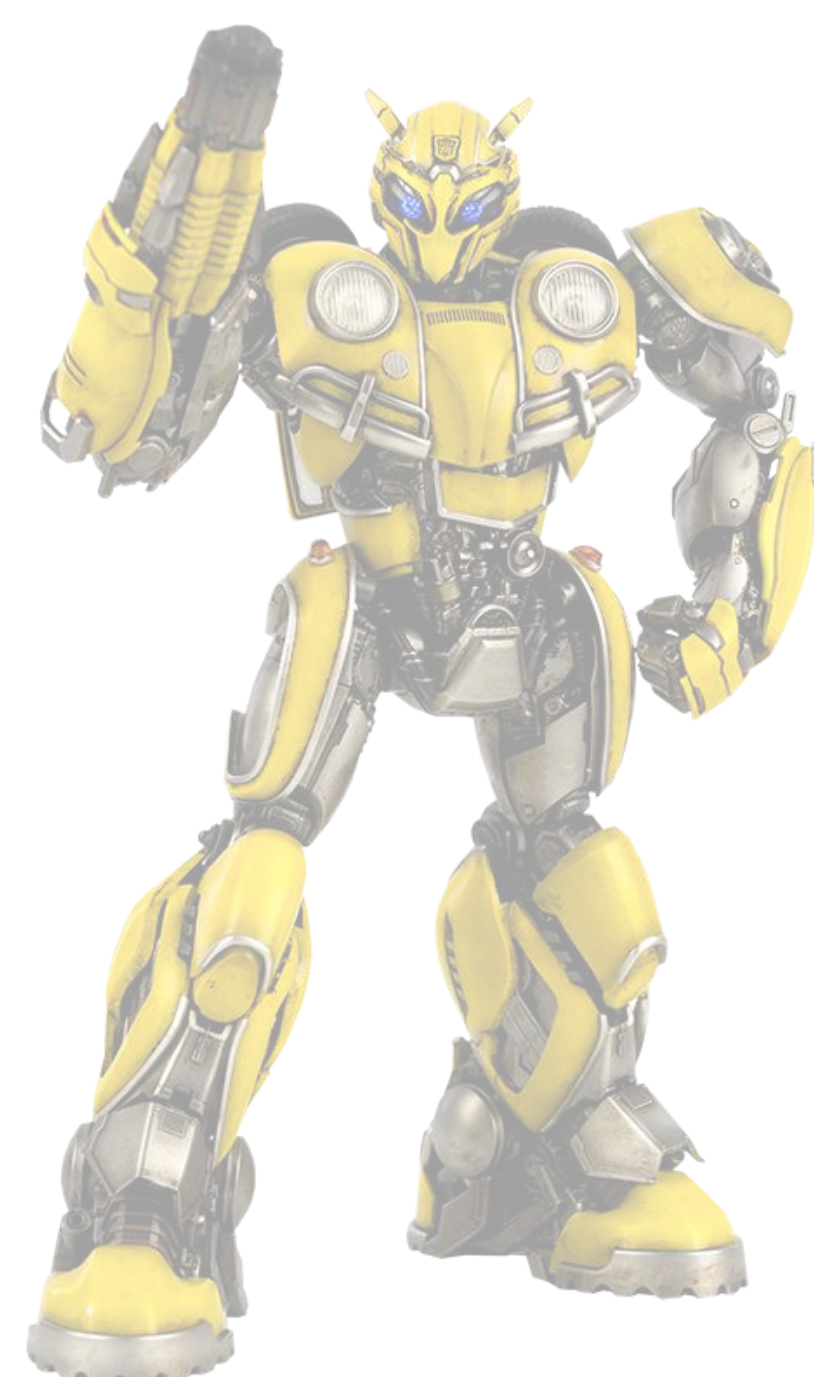

1620175822-0220
TRIO ESCOLAR C/LUZ
STITCH NEGRO
31 X 18 X 40 CM
SINTETICO
DPTOS: 4 EXT //
INCLUYE LONCHERA Y
LAPICERA

*Disponibilidad
Hasta agotar
existencia*
-En Productos de
importación no
aplica Garantía-

5720803322-0220
TRIO ESCOLAR CON
LUZ BUMBLEBEE
NEGRO
31 X 18 X 40 CM
SINTETICO
DPTOS: 4 EXT //
INCLUYE LONCHERA Y
LAPICERA

1620198821-0220
TRIO ESCOLAR CON
LUZ GOKU NARANJA
31 X 18 X 40 CM
SINTETICO
DPTOS: 4 EXT //
INCLUYE LONCHERA Y
LAPICERA