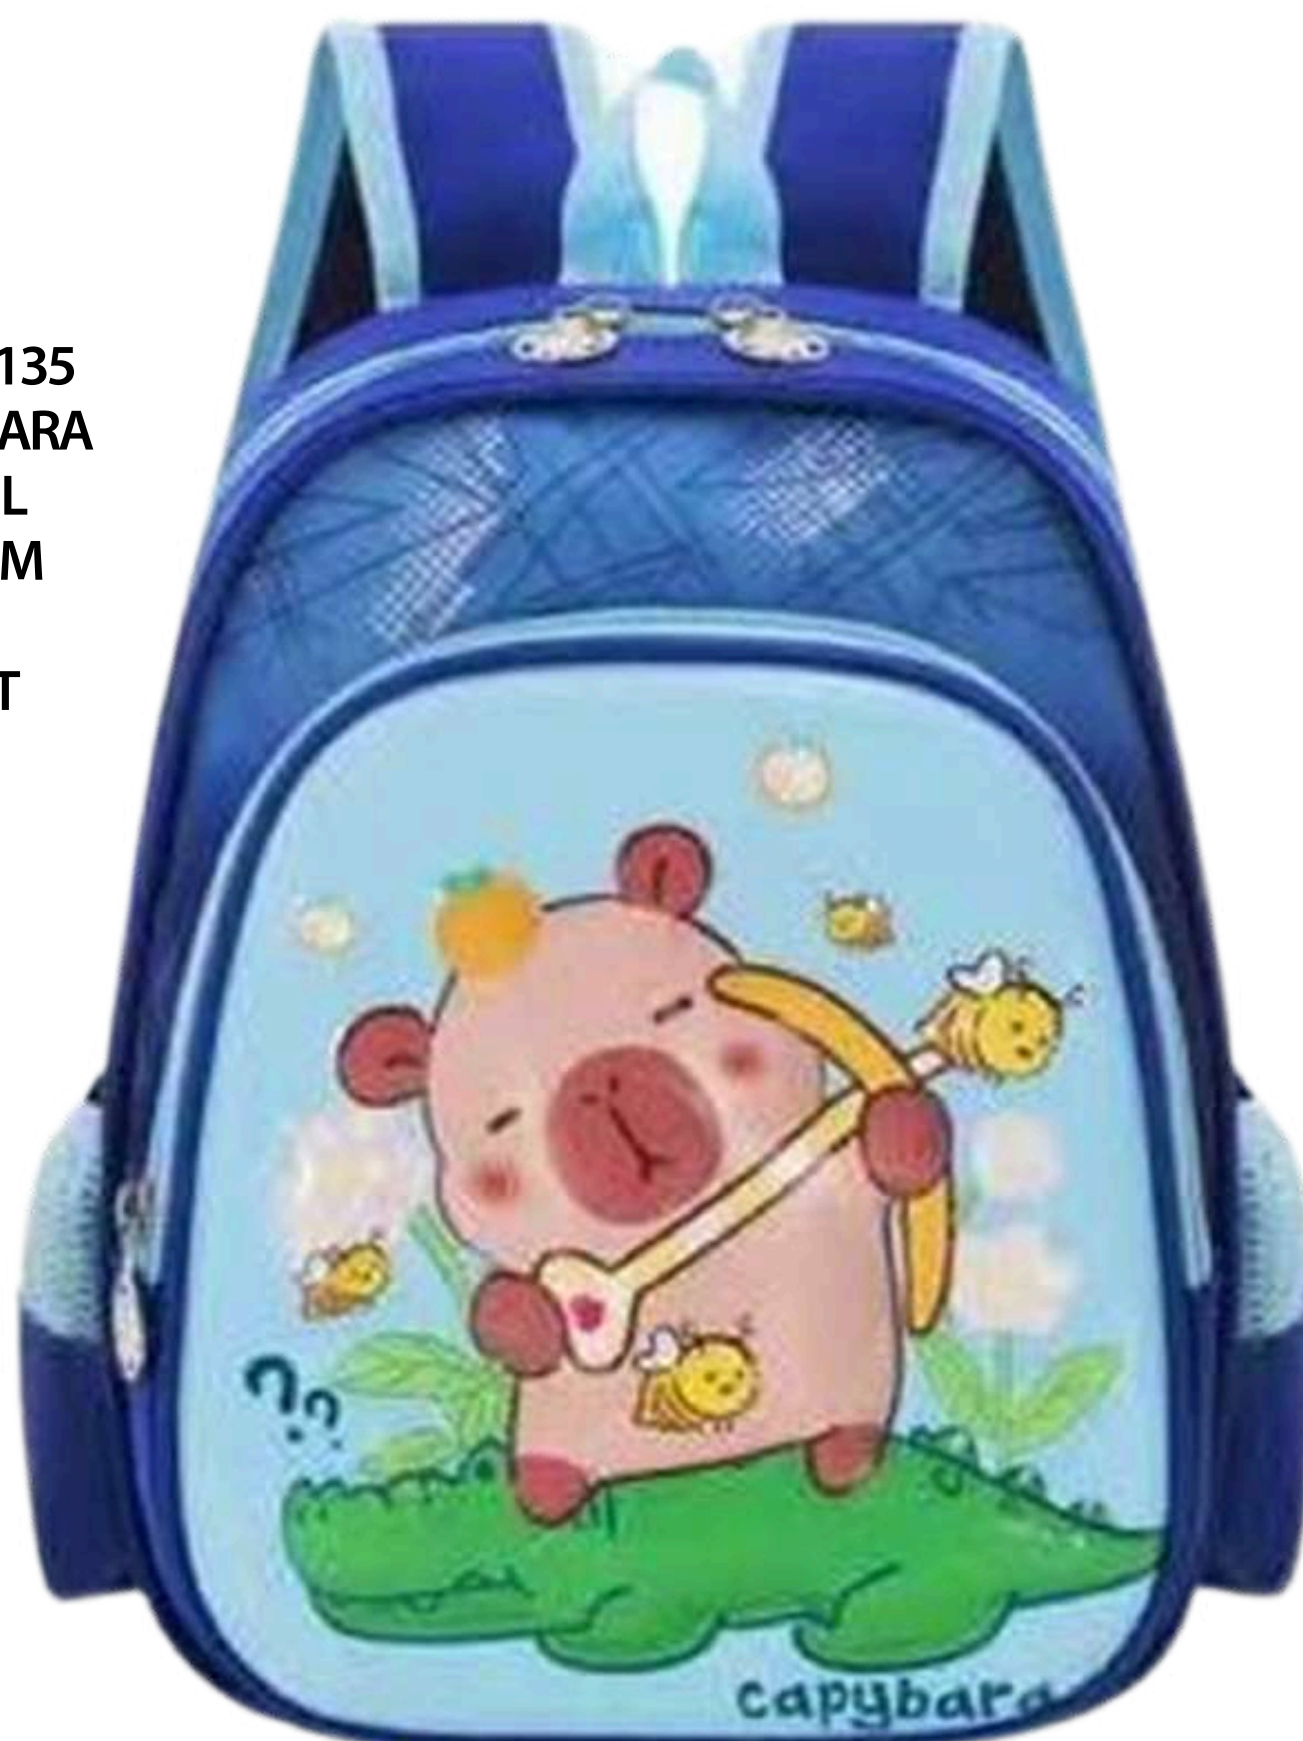

*Disponibilidad
Hasta agotar
existencia*
-En Productos de
importación no
aplica Garantía-

Capybara
SUPERBAG