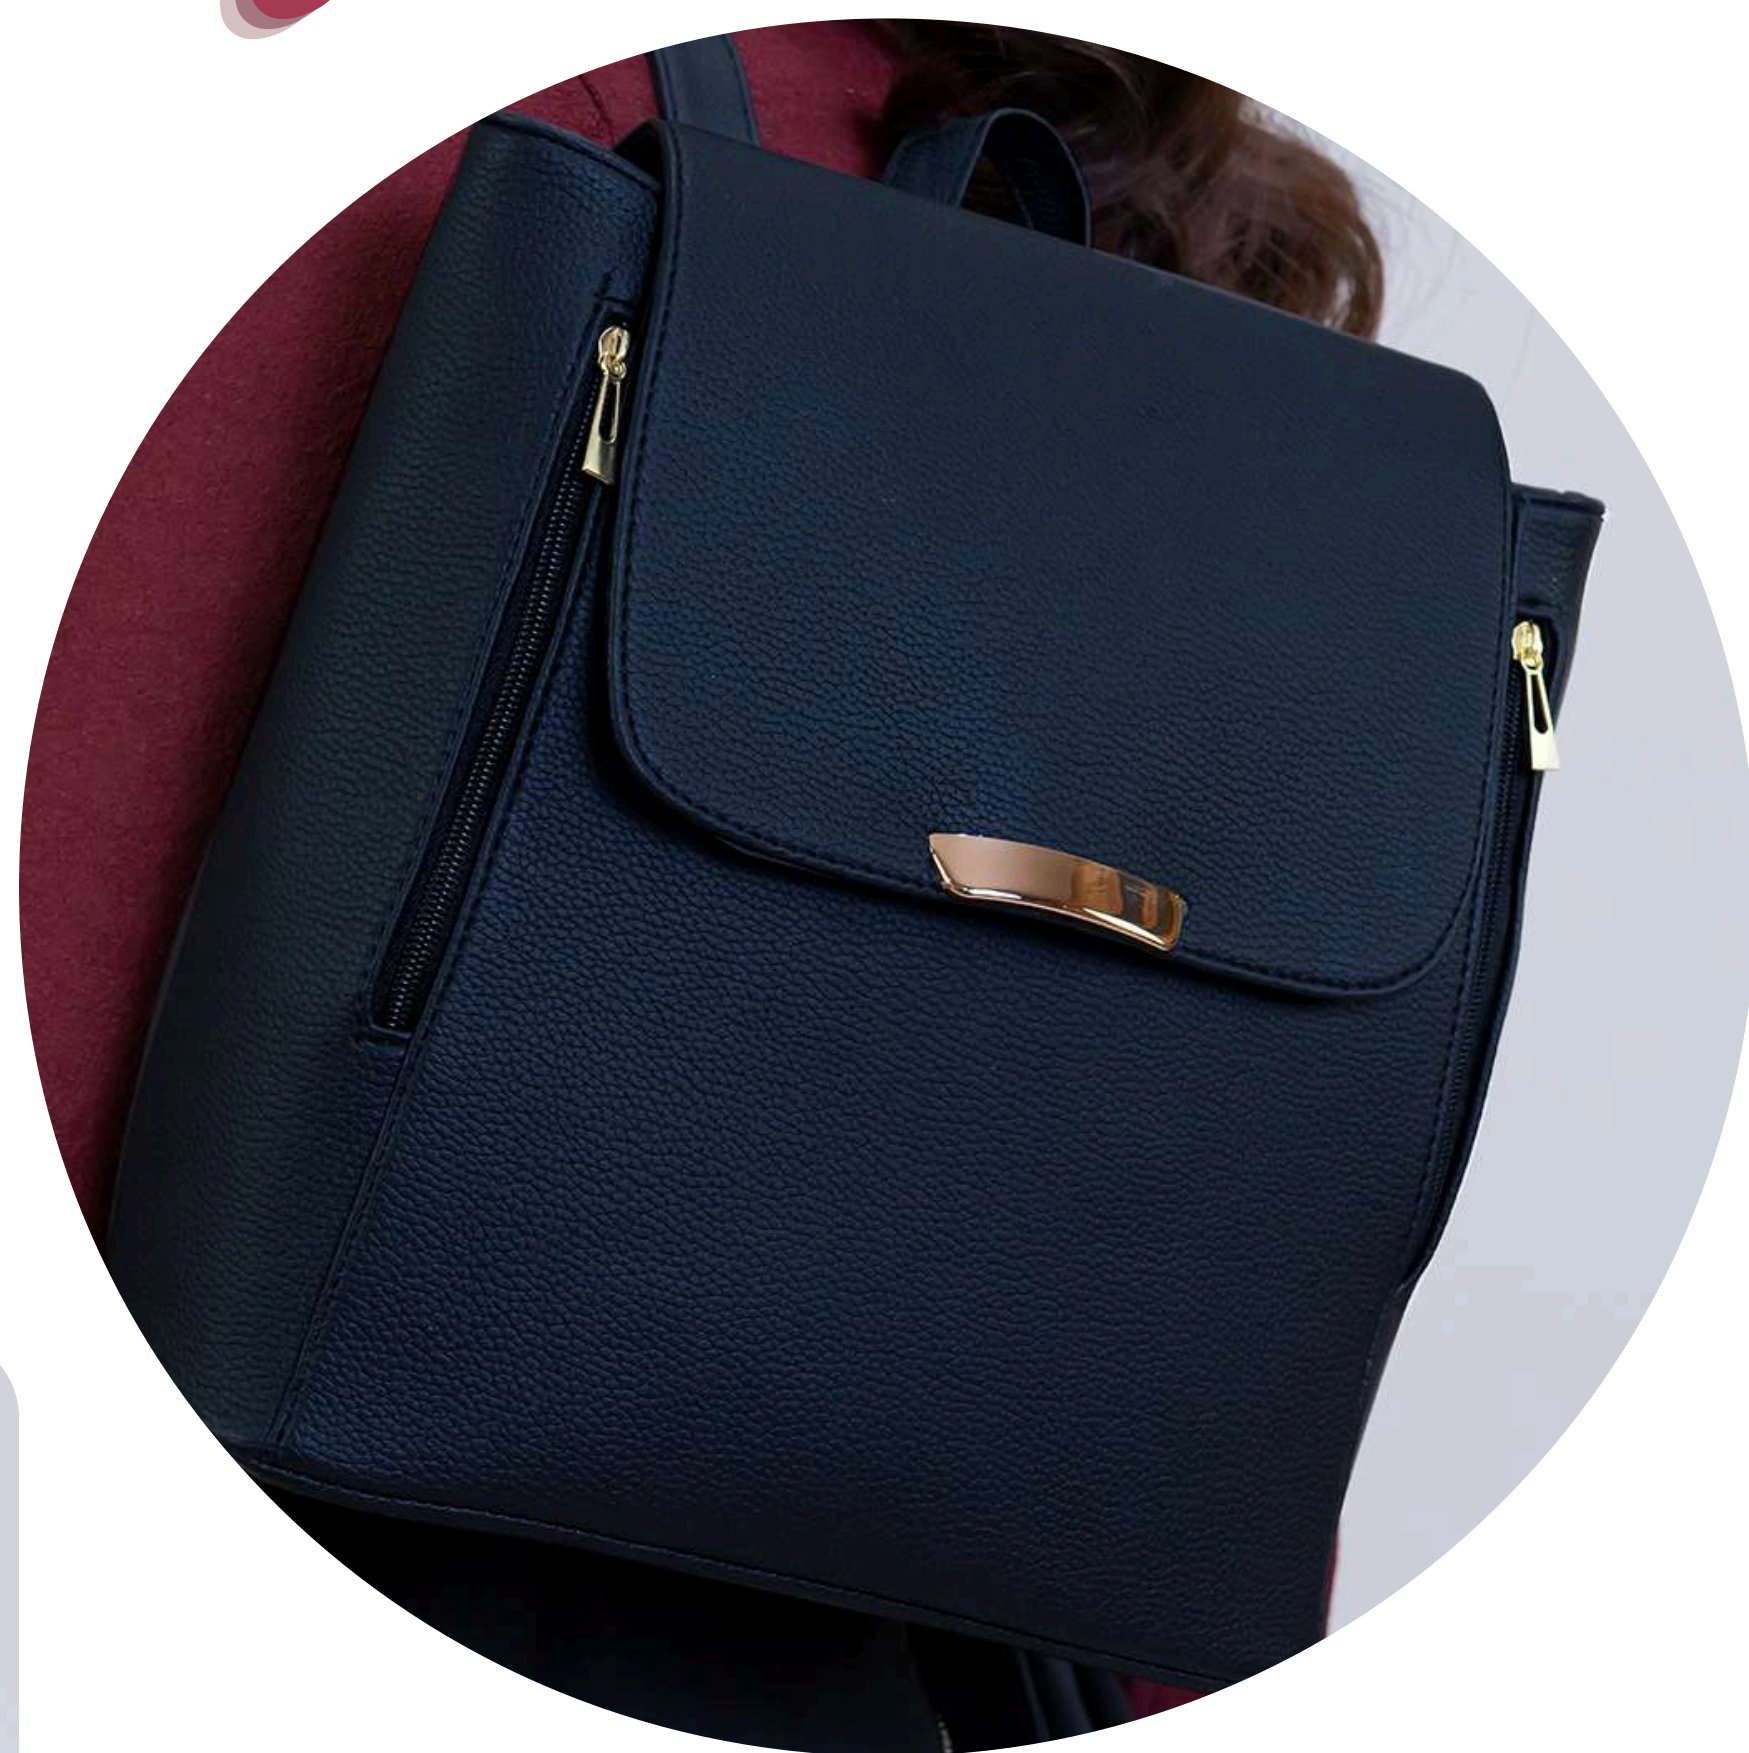

Mochila *Elegant*

6910131422-0135
ANDREA VACA NEGRO
24 X 9 X 25 CM
TEXTIL/SINTETICO
DPTOS: 1 EXT

5420731322-0195
AFRICA TORINO
NEGRO
28 X 12 X 29 CM
SINTÉTICO
DPTOS: 1 INT / 2 EXT //