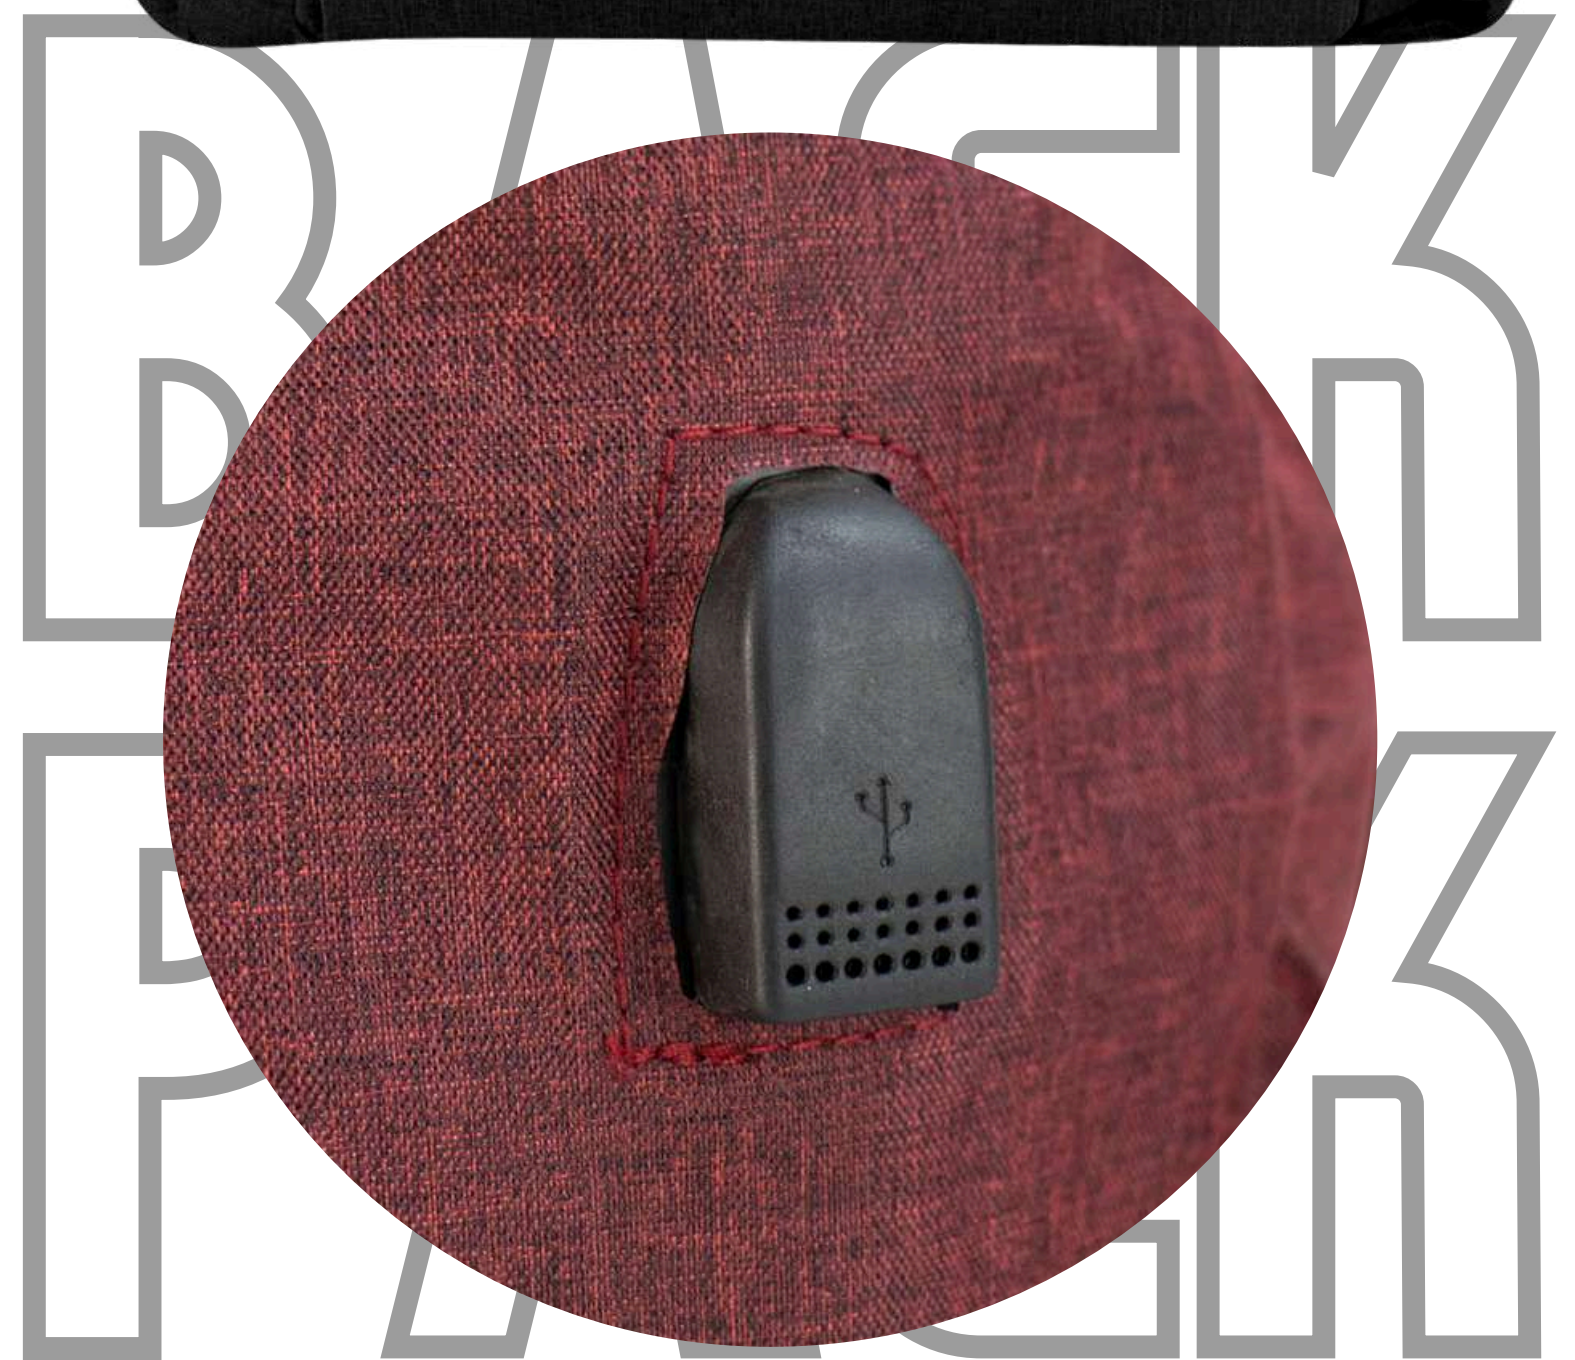

2821720631-0130
HONG KONG
POLIESTER LISO VINO
26 X 11 X 39 CM
SINTETICO
DPTOS: 3 INT / 3 EXT //
INCLUYE DOS PORTA
BOLIGRAFO