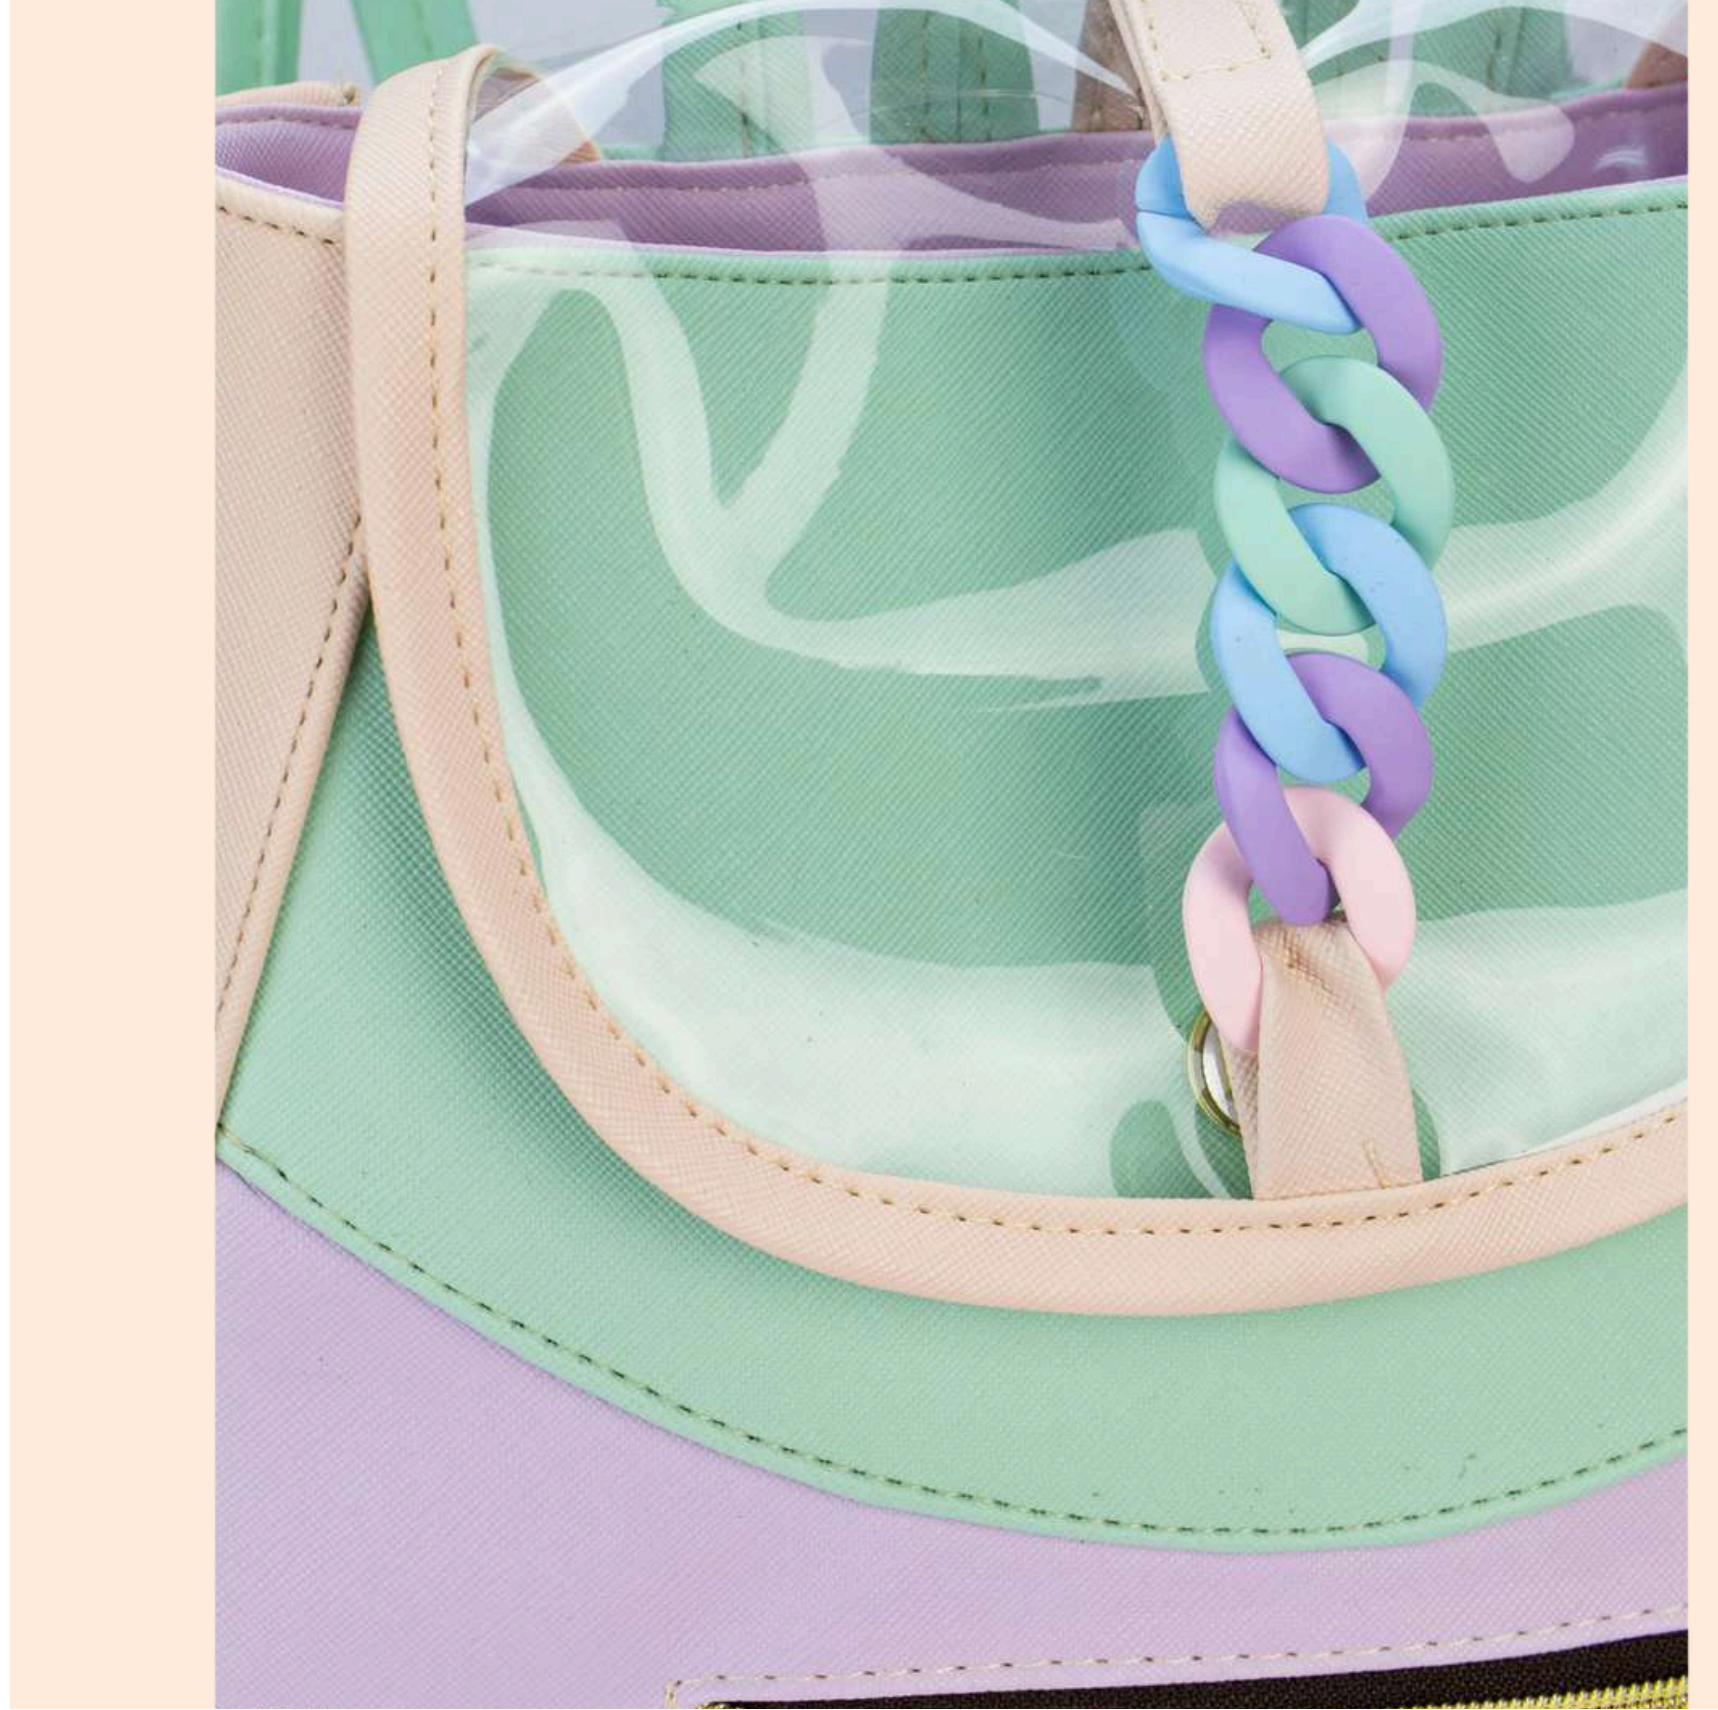

6910129520-0135
ANDREA DAPRA
MULTICOLOR PASTEL
24 X 9 X 26 CM
SINTÉTICO
DPTOS: 1 EXT